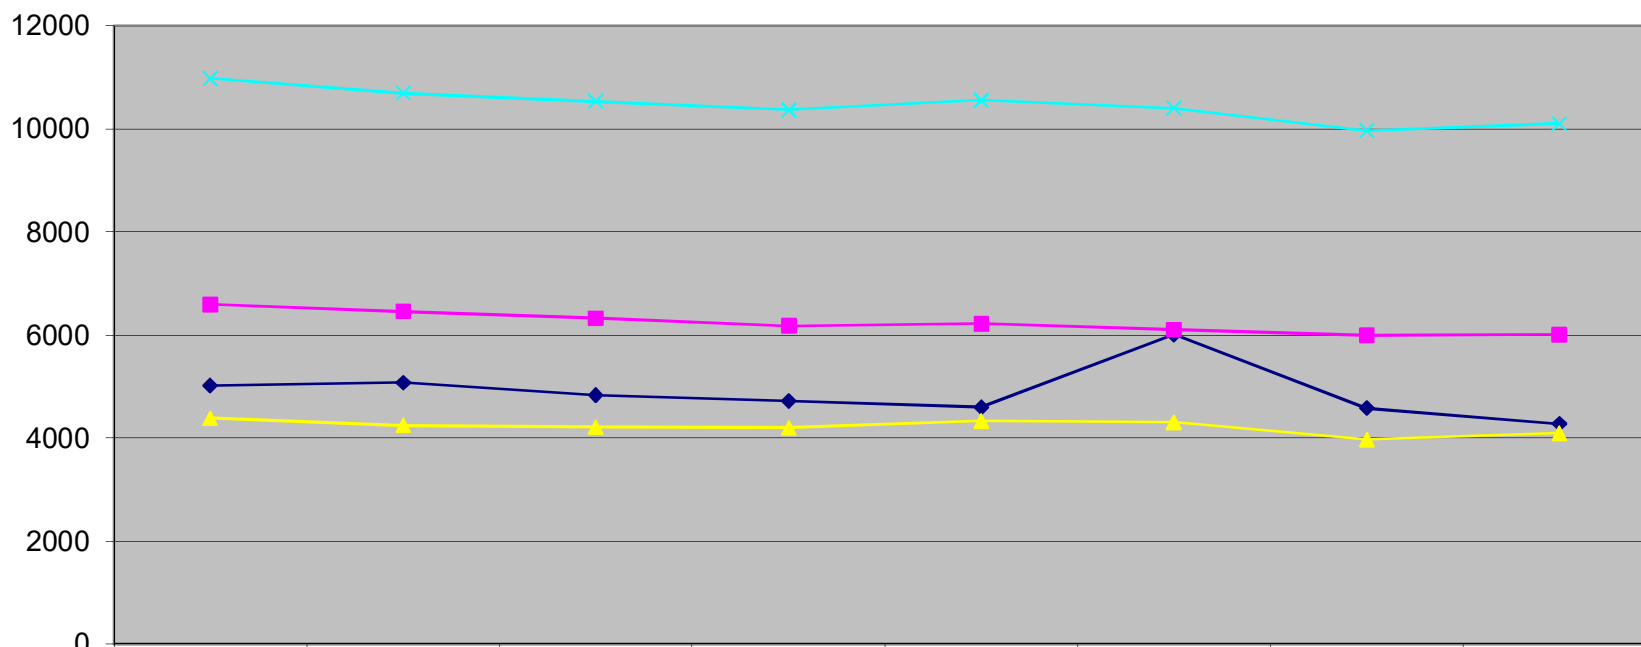

Mitgliederentwicklung 2013 - 2020 unter Berücksichtigung der Altersgruppe bis 27

	2013	2014	2015	2016	2017	2018	2019	2020
◆ Mitglieder bis 27	5016	5073	4831	4713	4595	6008	4576	4269
■ Mitglieder m	6.592	6.449	6.323	6.172	6.216	6.095	5.988	6.006
▲ Mitglieder w	4.386	4.244	4.211	4.195	4.333	4.305	3.970	4.093
✕ Summe Mitglieder	10.978	10.693	10.534	10.367	10.549	10.400	9.958	10.099

◆ Mitglieder bis 27 ■ Mitglieder m ▲ Mitglieder w ✕ Summe Mitglieder